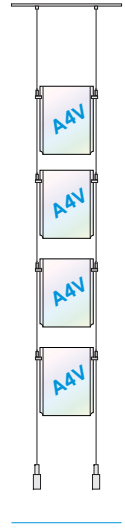

PROMO10

PROMO10

PROMO11

PROMO11

PROMO12

PROMO12

PROMO13

PROMO14

PROMOLED

 <p>Serre cable ajustable verticalement Regelbage tang</p>	 <p>PC 5</p>	 <p>PMC11</p>	 <p>POWER LED 3x2W 30°</p>
--	---	--	--

Smetslaan, 17 B-3090 Overijse
 Tel: 32.(0)2/688.21.22
 Fax: 32.(0)2/687.29.33
 E-Mail: info@sysmatic.be
 Web: <http://www.sysmatic.be>