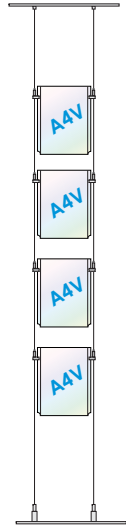

PROMO10

PROMO10

PROMO11

PROMO11

PROMO12

PROMO12

PROMO13

PROMO14

PROMOLED

 <p>Serre cable ajustable verticalement Regelbage tang</p>	 <p>PC 5</p>	 <p>PMC11</p>	 <p>POWER LED 3x2W 30°</p>
--	---	--	--

Smetslaan, 17 B-3090 Overijse
 Tel: 32.(0)2/688.21.22
 Fax: 32.(0)2/687.29.33
 E-Mail: info@sysmatic.be
 Web: <http://www.sysmatic.be>