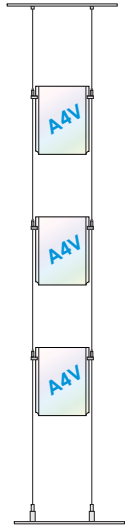

PROMO10

PROMO10

PROMO11

PROMO11

PROMO12

PROMO12

PROMO13

PROMO14

PROMOLED

 <p>Serre cable ajustable verticalement Regelbage tang</p>	 <p>PC 5</p>	 <p>PMC11</p>	 <p>POWER LED 3x2W 30°</p>
--	---	--	--

Smetslaan, 17 B-3090 Overijse
 Tel: 32.(0)2/688.21.22
 Fax: 32.(0)2/687.29.33
 E-Mail: info@sysmatic.be
 Web: <http://www.sysmatic.be>