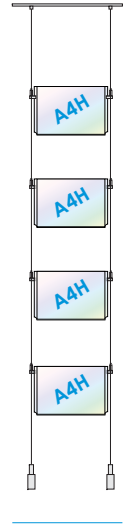

PROMO10

PROMO10

PROMO11

PROMO11

PROMO12

PROMO12

PROMO13

PROMO14

PROMOLED

 <p>Serre cable ajustable verticalement Regelbage tang</p>	 <p>PC 5</p>	 <p>PMC11</p>	 <p>POWER LED 3x2W 30°</p>
--	---	--	--

Smetslaan, 17 B-3090 Overijse
 Tel: 32.(0)2/688.21.22
 Fax: 32.(0)2/687.29.33
 E-Mail: info@sysmatic.be
 Web: <http://www.sysmatic.be>