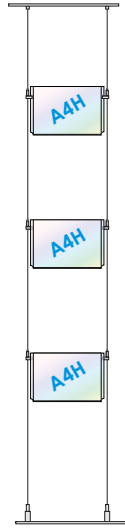

PROMO10

PROMO10

PROMO11

PROMO11

PROMO12

PROMO12

PROMO13

PROMO14

PROMOLED

 <p>Serre cable ajustable verticalement Regelbage tang</p>	 <p>PC 5</p>	 <p>PMC11</p>	 <p>POWER LED 3x2W 30°</p>
--	---	--	--

Smetslaan, 17 B-3090 Overijse
 Tel: 32.(0)2/688.21.22
 Fax: 32.(0)2/687.29.33
 E-Mail: info@sysmatic.be
 Web: <http://www.sysmatic.be>